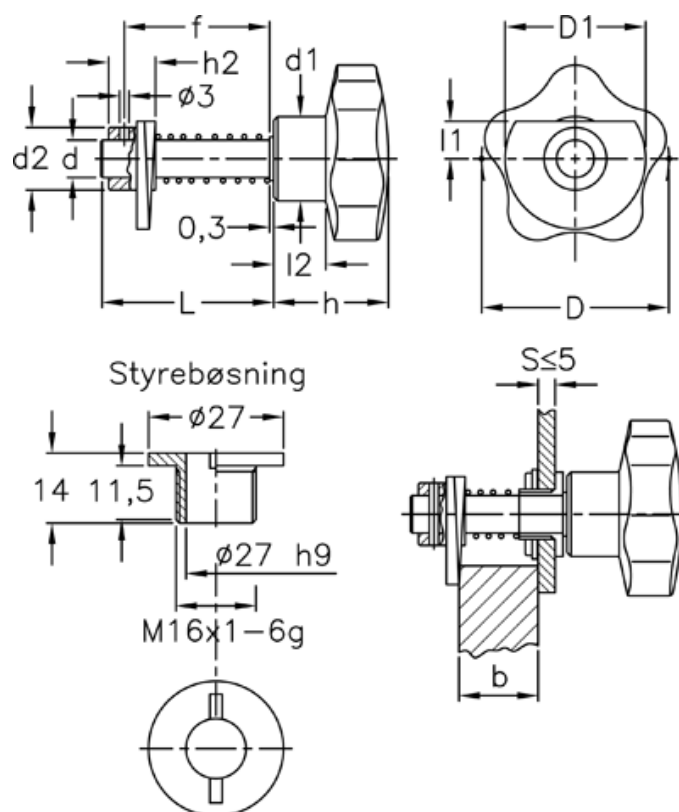

Varenummer: 2310068472  
 Beskrivelse: E+G Dørrigel  
 VCK.362/60-3+G-S

## Mål

D = 60	Hulstørrelse	= 16 H9
d = 12	L	= 64
D1 = 45	l1	= 12
d1 = 27	l2	= 17
d2 = 20	S+b Dørtykkelse S=5 mm	= 30-46,5
f = S + b + 11 mm		
h = 37		
h2 = 15		